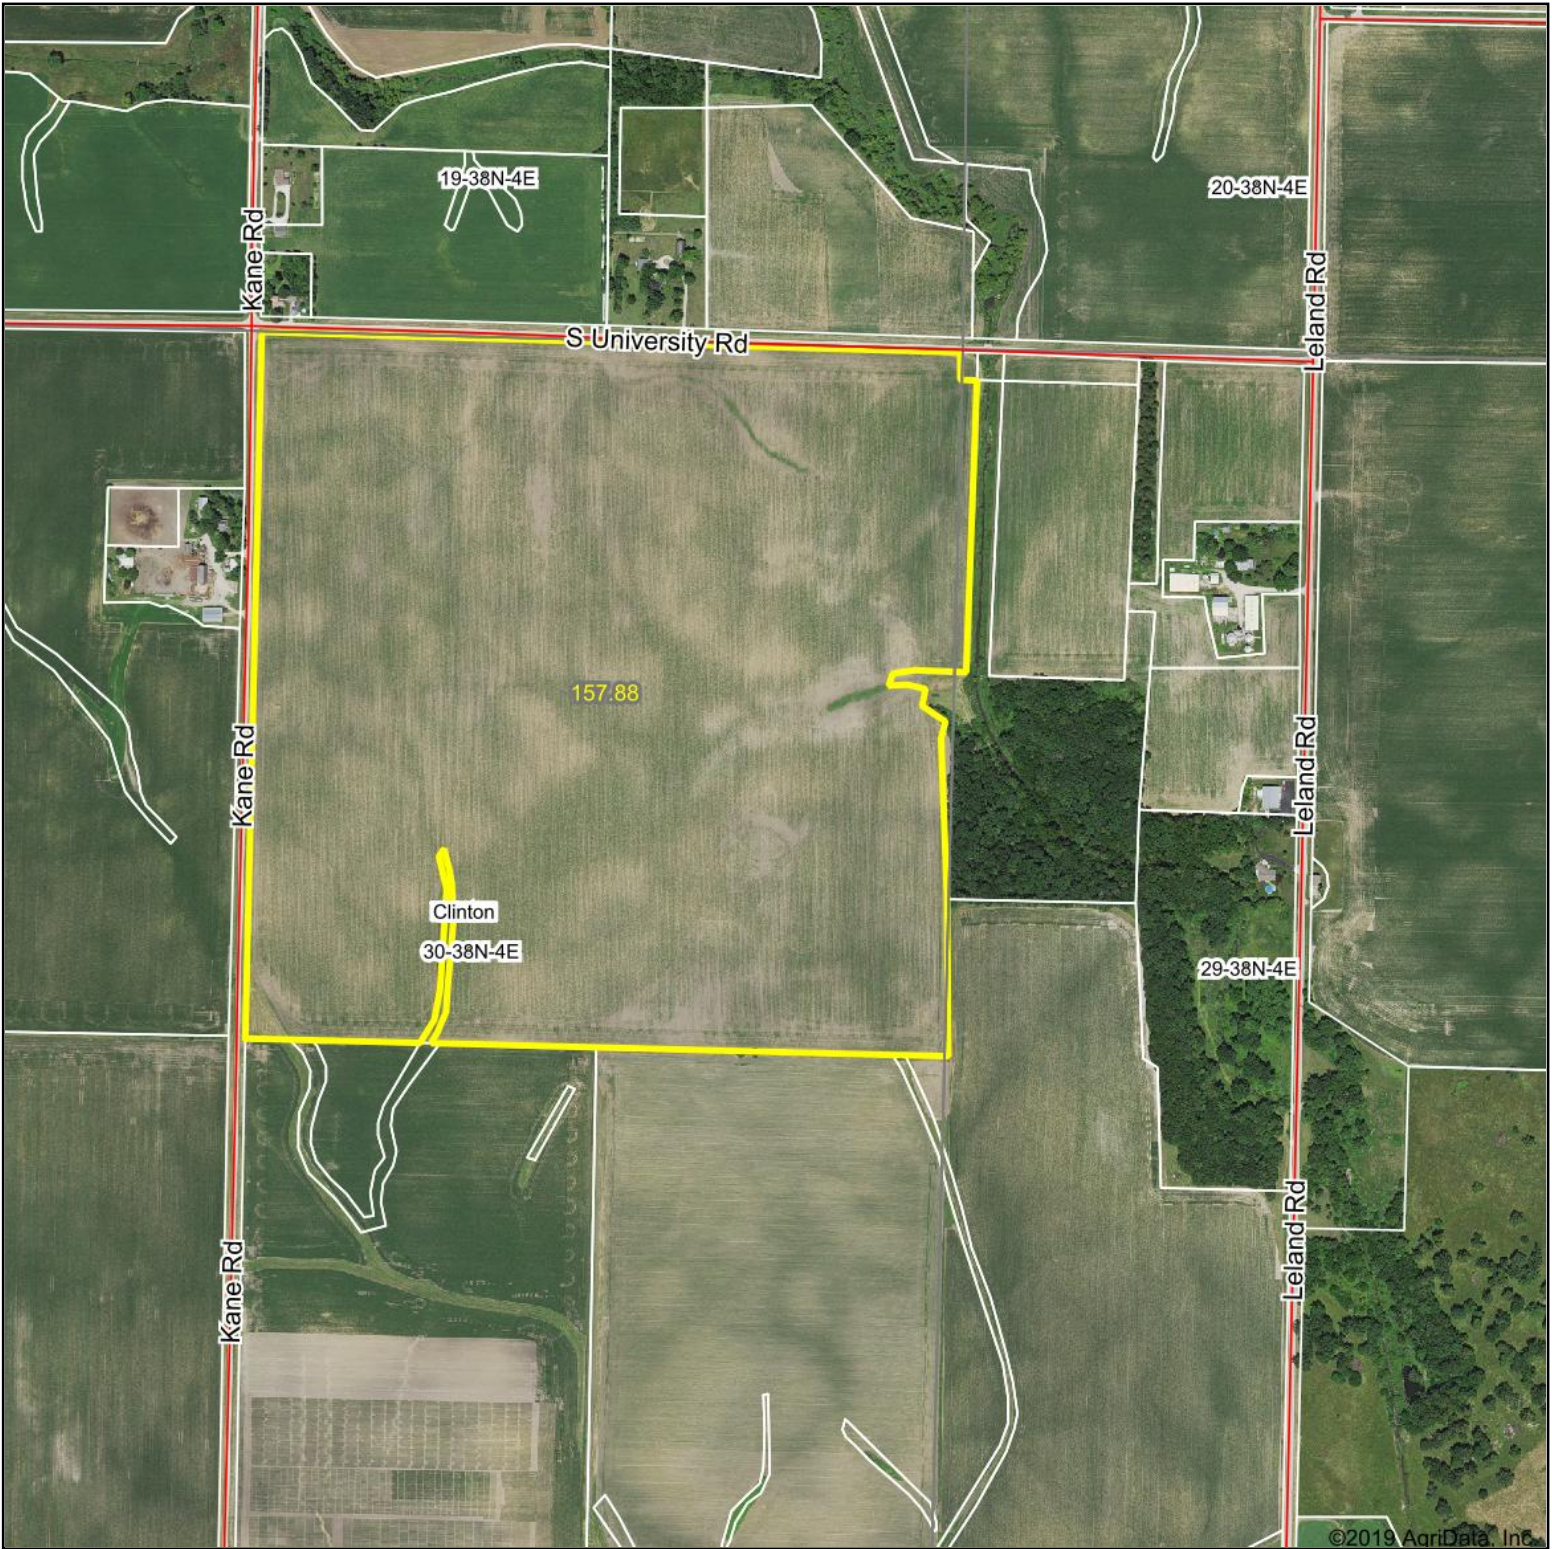

Aerial Map

Map Center: 41° 44' 32.5, -88° 48' 52.42

30-38N-4E
De Kalb County
Illinois

1/10/2020